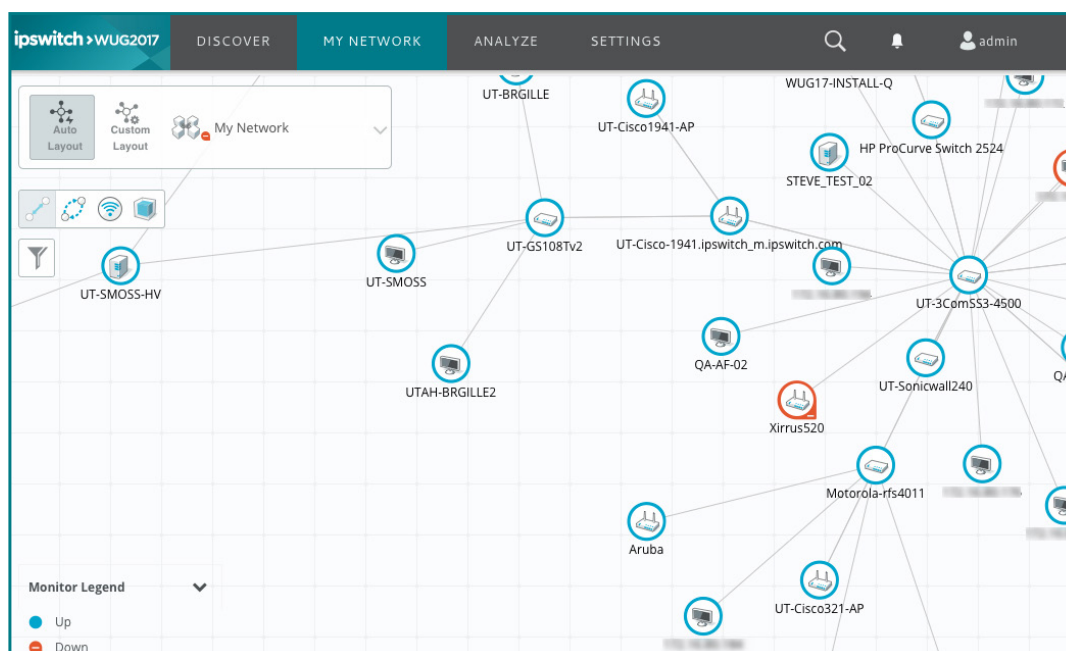

Интерактивная карта WhatsUp Gold

С помощью этого мощного, простого в освоении и использовании программного средства для комплексного мониторинга сервера, приложения и сети, ваш ИТ-отдел сможет выполнять следующие задачи:

Визуализация

и взаимодействие с вашей сетью совершенно новыми методами

Устранение неполадок

быстрее, с интуитивно понятными картами, последовательностями и панелями

Мониторинг

всей среды в целом при наличии одной гибкой лицензии

Визуализация может динамически фильтроваться для получения мгновенного обзора физической, виртуальной и беспроводной сетей и их зависимостей. Просматривайте общую картину всей IT-среды или сосредоточьтесь на серверах, виртуальных или беспроводных ресурсах. Приближайте изображение для просмотра подробной информации по отдельным участкам или устройствам. Либо уменьшайте масштаб просмотра, чтобы увидеть предмет исследования в общей картине. Карта может быть настроена на отображение среды по географическому признаку (на карте или на схеме здания), по категориям (по типу подключения, приложения или трафика) или по любой другой компоновке.

Мониторинг виртуальной среды

Выполняйте обнаружение, сопоставление, мониторинг, оповещение и создание отчетов по виртуальным узлам и гостевым устройствам в реальном времени.

Анализ сетевого трафика

Получайте подробные и аналитические данные об основных отправителях, получателях, обмене данными, приложениях и протоколах для оптимизации производительности сети.