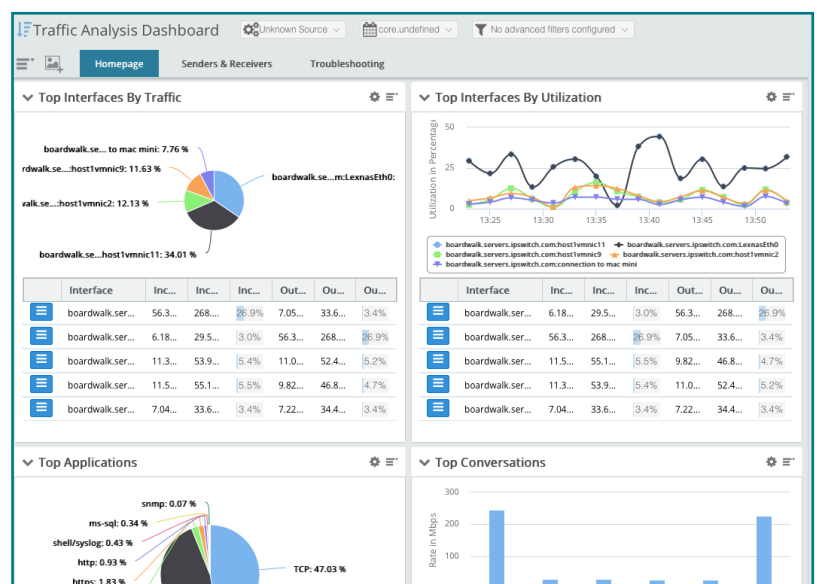

Анализ сетевого трафика WhatsUp Gold