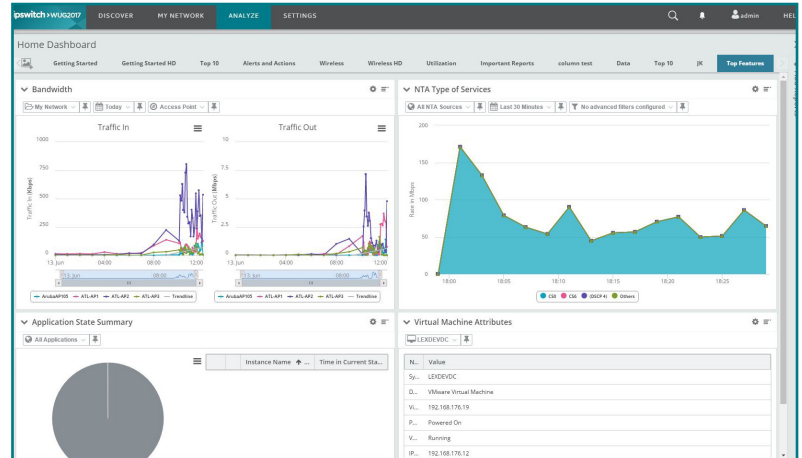

Отслеживание всей среды в целом при наличии одной гибкой лицензии

В WhatsUp Gold 2017 используется уникальный метод лицензирования Ipswitch TotalView. TotalView позволяет отслеживать любую комбинацию сетей, серверов, виртуальных машин, приложений, потоков трафика и конфигураций в среде Windows, LAMP и Java. Что более важно, вы можете выполнять все эти задачи, обладая всего одной гибкой лицензией, которая позволяет произвольно выбирать элементы для мониторинга. Вам не потребуются приобретать отдельные лицензии для приложений, сетевых устройств или источников сетевого потока — все уже включено. А также вы можете переназначить эти лицензии в любое время и в любом месте, без дополнительных затрат. Вы получаете беспрецедентную свободу реструктуризации своих потребностей мониторинга, с устранением искусственных ограничений, которые могли бы привести к ненужным расходам на неиспользуемые лицензии для каждой отдельной технологии.

Настраиваемые панели WhatsUp Gold

WhatsUp Gold 2017 поддерживает:

Мониторинг производительности приложений

С легкостью отслеживайте доступность и производительность приложения при помощи стандартных или настраиваемых профилей приложения.

Мониторинг виртуальной среды

Выполняйте обнаружение, сопоставление, мониторинг, оповещение и создание отчетов по виртуальным узлам и гостевым устройствам в реальном времени.

Анализ сетевого трафика

Получайте подробные и аналитические данные об основных отправителях, получателях, обмене данными, приложениях и протоколах для оптимизации производительности сети.

Управление сетевой конфигурацией

Автоматизируйте управление изменениями и конфигурацией маршрутизаторов, коммутаторов, брандмауэров и т.п.

Преимущества WhatsUp Gold 2017

Для ИТ-директоров

- ✓ Обеспечивайте надежность, емкость и производительность сети в соответствии с изменяющимися требованиями
- ✓ Превышайте целевые показатели по SLA, MTTA и MTTR
- ✓ Выполняйте большее количество задач с меньшим количеством сотрудников и в рамках бюджета

Для сетевых администраторов

- ✓ Предупреждайте возникающие проблемы производительности или перегрузки сети
- ✓ Быстро выявляйте и устраняйте узкие места и простои в обслуживании
- ✓ Выполняйте задачи по администрированию сети намного быстрее

Для системных администраторов

- ✓ Просматривайте проблемы сервера в контексте физических и виртуальных машин и приложений
- ✓ Быстро выявляйте и устраняйте проблемы
- ✓ Получайте отчеты по составу активов нажатием одной кнопки

Для администраторов виртуальных сетей

- ✓ Управляйте узлами Hyper-V и VMware, пулами ресурсов и виртуальными машинами
- ✓ Просматривайте виртуальную и физическую среду в контексте
- ✓ Быстро выявляйте и устраняйте проблемы