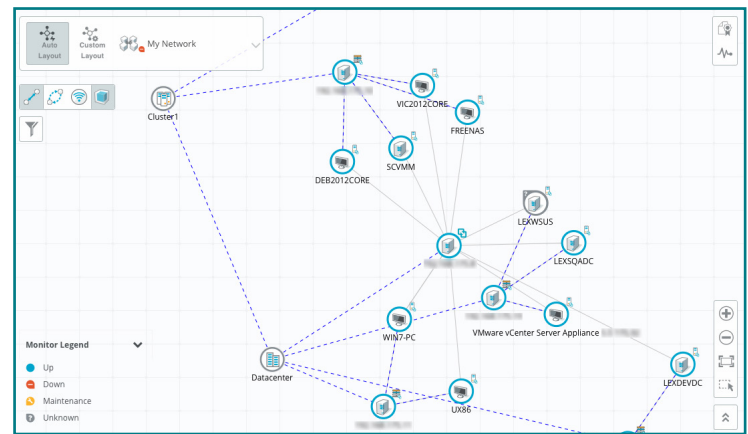

Визуализация

и взаимодействие с вашей сетью совершенно новыми методами

Устранение неполадок

быстрее, с интуитивно понятными картами, последовательностями и панелями

Мониторинг

всей среды в целом при наличии одной гибкой лицензии

Визуализация и взаимодействие с сетью совершенно новыми методами

WhatsUp Gold 2017 предлагает новые методы визуализации и взаимодействия со всей IT-средой. Эта уникальная интерактивная карта позволит быстро оценить работоспособность всей сети, инфраструктуры и виртуальной среды, предоставит информацию о взаимосвязи компонентов и динамической реакции на взаимодействия, что обеспечивает максимальную скорость получения ответов.

Визуализация может динамически фильтроваться для получения мгновенного обзора физической, виртуальной и беспроводной сетей и их зависимостей. Просматривайте общую картину всей IT-среды или сосредоточьтесь на серверах, виртуальных или беспроводных ресурсах. Приближайте изображение для просмотра подробной информации по отдельным участкам или устройствам. Либо уменьшайте масштаб просмотра, чтобы увидеть предмет исследования в общей картине. Карта может быть настроена на отображение среды по географическому признаку (на карте или на схеме здания), по категориям (по типу подключения, приложения или трафика) или по любой другой компоновке.

Мониторинг виртуальной среды

Выполняйте обнаружение, сопоставление, мониторинг, оповещение и создание отчетов по виртуальным узлам и гостевым устройствам в реальном времени.

Анализ сетевого трафика

Получайте подробные и аналитические данные об основных отправителях, получателях, обмене данными, приложениях и протоколах для оптимизации производительности сети.