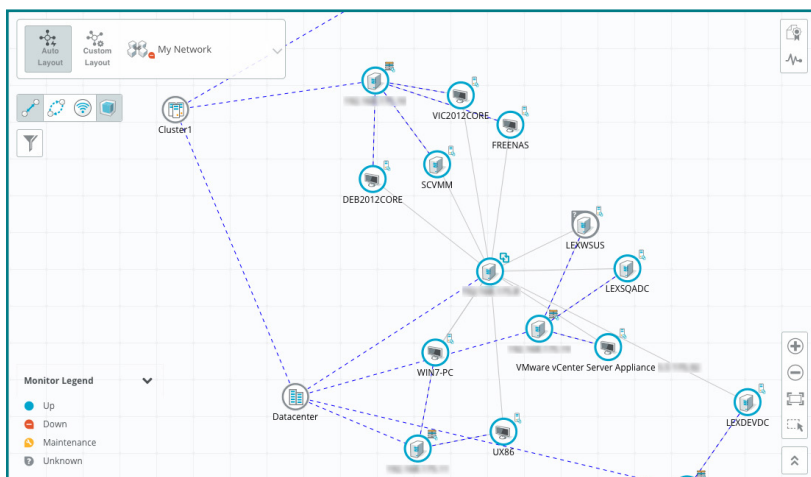

Мониторинг виртуальной среды WhatsUp Gold

Мониторинг виртуальной среды

WhatsUp Gold предоставляет возможность обнаружения, сопоставления, наблюдения, оповещения и создания отчетов о производительности для виртуальных узлов и гостевых устройств в реальном времени. Система поддерживает актуальный список всех виртуальных узлов и атрибутов. Она отслеживает производительность и потребление ресурсов узлов и гостевых устройств, включая ЦП, память, использование диска и интерфейса. Выполняется отслеживание доступности и производительности виртуальных серверов, а также сбор журналов событий с помощью технологий VMware и Hyper-V.

Интеллектуальные оповещения и действия

WhatsUp Gold предоставляет оповещения в реальном времени по электронной почте, через текстовые сообщения и журналы. Оповещения позволяют заблаговременно реагировать на возникающие проблемы до того, как они окажут отрицательное воздействие на пользователей, приложения и всю организацию. WhatsUp Gold генерирует оповещения при изменении состояния устройства или монитора (например, переход из состояния активности в состояние неактивности) или при превышении порога производительности — например, если использование памяти превышает 75 процентов. Система интеллектуальных оповещений WhatsUp Gold использует сетевые зависимости, автоматически выявляемые в процессе обнаружения для устранения лавинных оповещений и быстрого обнаружения основных причин сетевых проблем. Центр оповещения WhatsUp Gold отображает оповещения на одной панели.

Для оповещений можно создать политики действий, включая регистрацию событий в журнале, отправку по электронной почте, отправку текстовых сообщений и автоматические действия по самовосстановлению, такие как перезапуск службы приложения.

Device	Interface	Perce...	Time Alerted
...	192.168...	0.0 %	Wed 06/01 12:09 PM
crp03w2k12-sw.nm...	192.168...	0.0 %	Wed 06/01 12:09 PM
QA-TESTBOX2	172.16.5...	0.0 %	Wed 06/01 12:09 PM
SQASIM	172.16.5...	0.0 %	Wed 06/01 12:09 PM
SQA-TESTBOX4	172.16.5...	0.0 %	Wed 06/01 12:09 PM
vlin2k8r2k4ar.n...	192.168...	0.0 %	Wed 06/01 12:09 PM
VM-MIGRATE	192.168...	0.0 %	Wed 06/01 12:09 PM
WIN-E216N6160NE	192.168...	0.0 %	Wed 06/01 12:09 PM

Центр оповещений WhatsUp Gold

«Выбрать WhatsUp Gold было совсем несложно. Предложенный нам продукт включал все, что нам нужно с точки зрения функциональности и сэкономил нам много денег на приобретении, развертывании и эксплуатации».

ДАГ
ИТ-менеджер