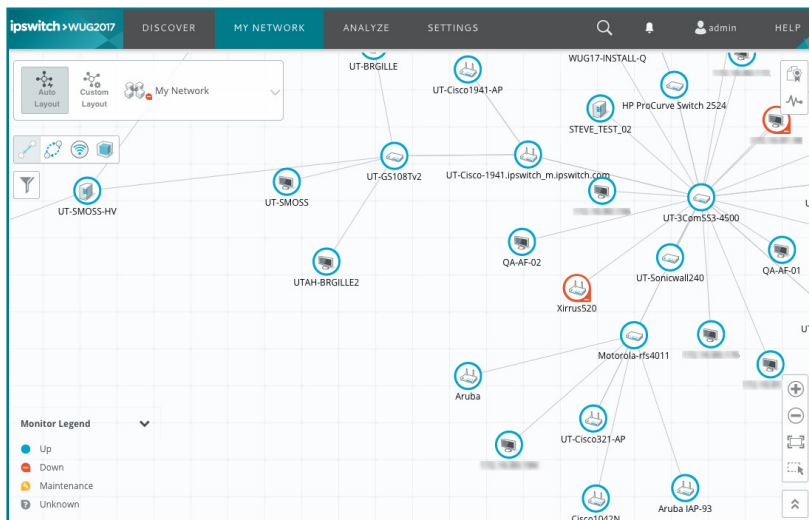

## ФУНКЦИИ TOTALVIEW

- > Обнаружение
- > Доступность и состояние
- > Мониторинг производительности
- > Оповещения
- > Отчеты
- > Учет
- > Расширенный мониторинг (WMI, SSH, HTTPS)
- > Мониторинг беспроводных сетей
- > Мониторинг потока
- > Мониторинг виртуальной среды
- > Мониторинг приложений и веб-приложений

Ipswitch® WhatsUp Gold 2017 TotalView Edition — это мощное, простое в освоении и использовании программное средство для комплексного мониторинга сети и систем.

IT-отдел организации получает все возможности для управления, аналитики и автоматизации работы, необходимые для решения следующих задач:

### Автоматическое обнаружение и сопоставление устройств

Функция обнаружения WhatsUp Gold Layer 2/3 Discovery позволяет обнаружить все сетевые устройства, включая маршрутизаторы, коммутаторы, серверы, точки доступа и т.п. WhatsUp Gold включает в себя технологию сканирования Seed Scan, которая позволяет обнаружить все устройства в сети посредством автоматического изучения топологии сети. Система также может обнаруживать устройства в сети при помощи сканирования диапазона IP между начальным и конечным IP-адресами и обнаруживать все подключения порт-порт и сетевые зависимости.

WhatsUp Gold автоматически создает карты уровня 2/3 основной инфраструктуры, инфраструктуры Windows®, беспроводной инфраструктуры и т.п. Решение осуществляет мониторинг беспроводных контроллеров LAN, точек доступа, серверов, принтеров и т.п. Уникальная интерактивная карта сети отображает всю ИТ-среду в полном объеме, позволяя быстро просматривать состояние каждого устройства и работоспособность всей сети в целом. Сетевые администраторы могут выбрать любое устройство для мгновенного отображения его состояния, свойств и назначенных мониторов, либо детализировать просмотр до уровня панели с подробными данными производительности.