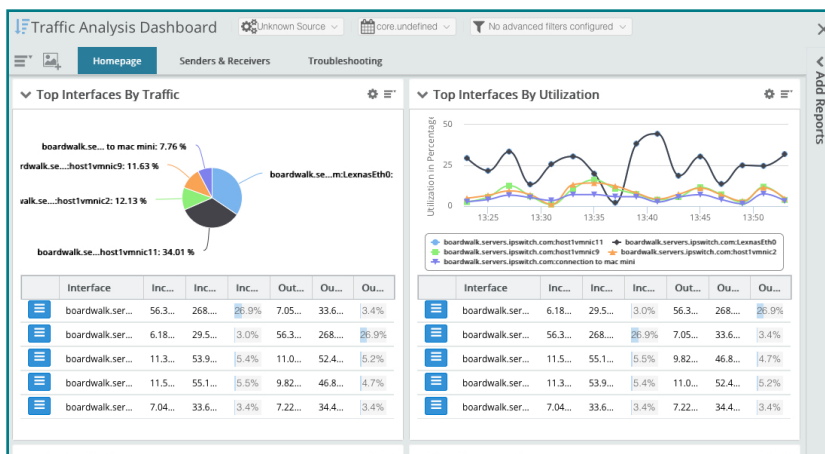

Мониторинг приложений

WhatsUp Gold предоставляет готовые к использованию профили приложений, дающие возможность легко выполнять мониторинг доступности и производительности популярных приложений Microsoft, таких как Exchange, SharePoint®, Dynamics, Lync®, SQL Server®, DNS, Internet Information Services (IIS), Active Directory® и Hyper-V®, а также систем Linux и веб-серверов Apache (основанных на Linux или Microsoft). Также вы можете легко создавать профили ваших корпоративных приложений при помощи простого в применении инструмента работы с профилями.

Анализ сетевого трафика

WhatsUp Gold собирает записи потока сетевого трафика при помощи Cisco NetFlow, NetFlow-Lite и NSEL, Juniper J-Flow, sFlow и протоколов IPFIX для расширенных сетей с использованием оборудования разных производителей. Это позволит оптимизировать производительность сети, изолировать аномалии и узкие места сетевого трафика и установить политики использования полосы пропускания. WhatsUp Gold осуществляет отслеживание, оповещение и создание отчетов о трафике интерфейса и использовании пропускной способности. Предоставляются подробные и исполнимые данные об основных отправителях, получателях, обмене данными, приложениях и протоколах, потребляющих пропускную способность.

Анализ сетевого трафика WhatsUp Gold

«WhatsUp Gold — признанное решение с мощными функциями обнаружения, сопоставления, мониторинга SNMP и WMI, оповещений, уведомлений и отчетности. WhatsUp Gold обеспечивает полную аналитику и рекомендации для нашей ИТ-инфраструктуры и полный контроль всех аспектов нашей распределенной сети.»

ПИТЕР

Руководитель службы глобальных ИТ-услуг и инфраструктуры