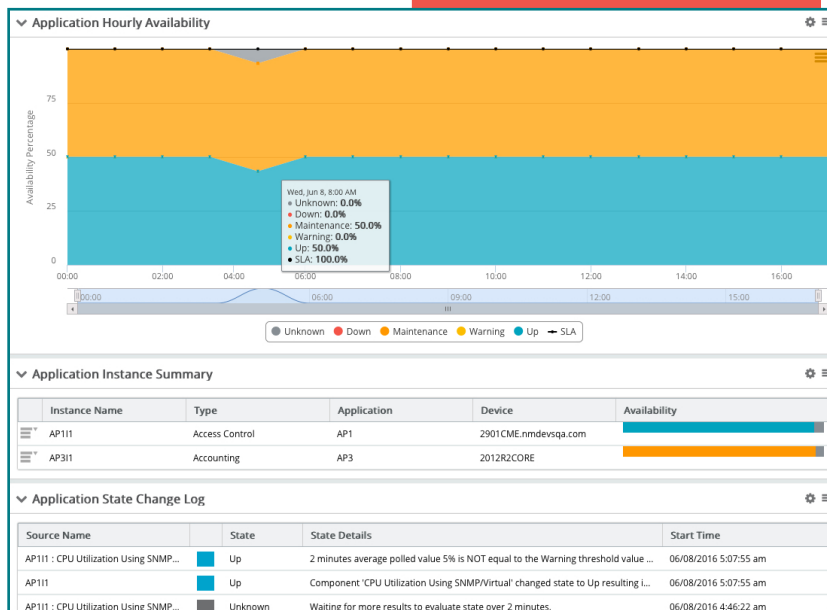

Мониторинг приложений

WhatsUp Gold предоставляет готовые к использованию профили приложений, дающие возможность легко выполнять мониторинг доступности и производительности популярных приложений Microsoft, таких как Exchange, SharePoint®, Dynamics, Lync®, SQL Server®, DNS, Internet Information Services (IIS), Active Directory® и Hyper-V®, а также систем Linux и веб-серверов Apache (основанных на Linux или Microsoft). Также вы можете легко создавать профили ваших корпоративных приложений при помощи простого в применении инструмента работы с профилями.

Анализ сетевого трафика

WhatsUp Gold собирает записи потока сетевого трафика при помощи Cisco NetFlow, NetFlow-Lite и NSEL, Juniper J-Flow, sFlow и протоколов IPFIX для расширенных сетей с использованием оборудования разных производителей. Это позволит оптимизировать производительность сети, изолировать аномалии и узкие места сетевого трафика и установить политики использования полосы пропускания. WhatsUp Gold осуществляет отслеживание, оповещение и создание отчетов о трафике интерфейса и использовании пропускной способности. Предоставляются подробные и исполнимые данные об основных отправителях, получателях, обмене данными, приложениях и протоколах, потребляющих пропускную способность.

Мониторинг приложений WhatsUp Gold

«WhatsUp Gold — признанное решение с мощными функциями обнаружения, сопоставления, мониторинга SNMP и WMI, оповещений, уведомлений и отчетности. WhatsUp Gold обеспечивает полную аналитику и рекомендации для нашей ИТ-инфраструктуры и полный контроль всех аспектов нашей распределенной сети.»

ПИТЕР

Руководитель службы глобальных ИТ-услуг и инфраструктуры