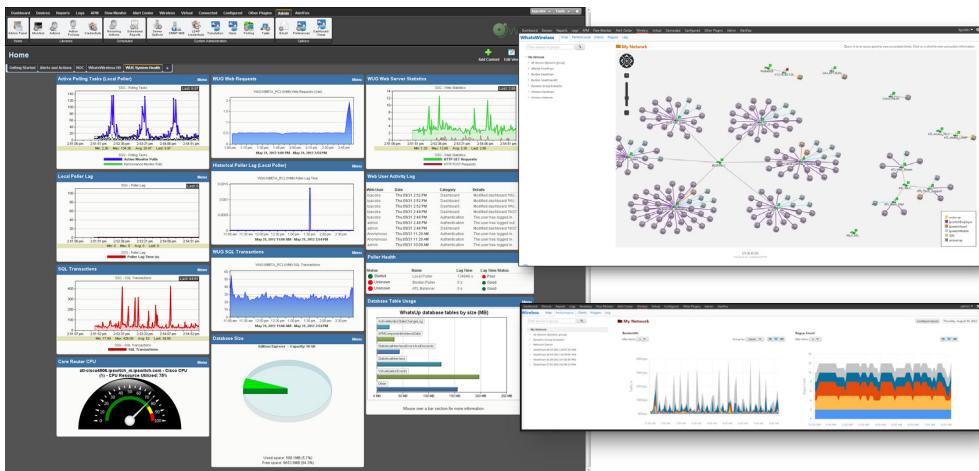

Хотите знать о своей сети всё? Хотите мониторить всю IT-инфраструктуру вашего предприятия?

IPSWITCH
WhatsUpGold
IT MANAGEMENT MADE SIMPLE

Ipswitch WhatsUp Gold

Надежное IT управление для компаний любого размера

Хотите эффективно управлять вашей IT-средой?

WhatsUp Gold – это решение, которое поможет вам легко и просто управлять всей сетевой инфраструктурой — сетевыми устройствами, серверами и прочим. В решении есть встроенная система автоматического обнаружения устройств и построения карт. И все это выполняется с единой центральной консоли. Решение масштабируемое – подходит для сетей любого масштаба и сложности.